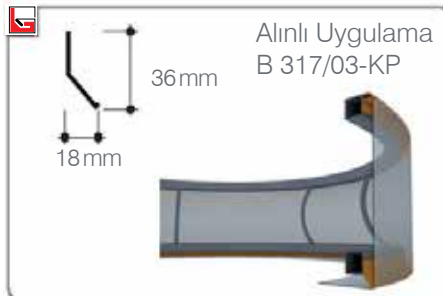

## SIK KULLANILAN PROFİLLERİMİZ VE BAĞLANTILARI

**BARRISOL®****Işık geçirgen doku alt yapı imalat metodu**

PVC Gergi Tavan

50 <sup>1967 - 2017</sup> Yıl