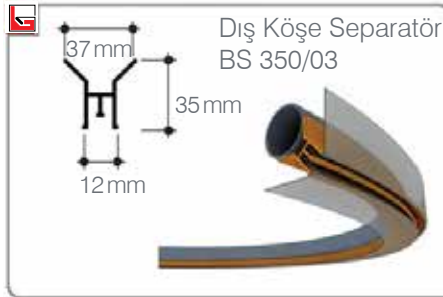

## SIK KULLANILAN PROFİLLERİMİZ VE BAĞLANTILARI

**BARRISOL®****Işık geçirgen doku alt yapı imalat metodu**

PVC Gergi Tavan

50 <sup>1967 - 2017</sup> Yıl