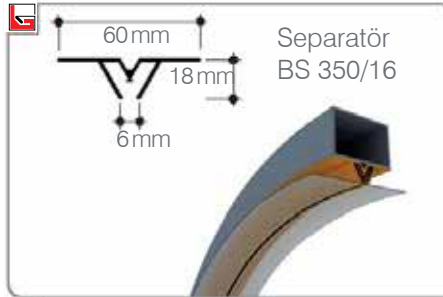

## SIK KULLANILAN PROFİLLERİMİZ VE BAĞLANTILARI

**BARRISOL®****Işık geçirgen doku alt yapı imalat metodu**

PVC Gergi Tavan

50 <sup>1967 - 2017</sup> Yıl