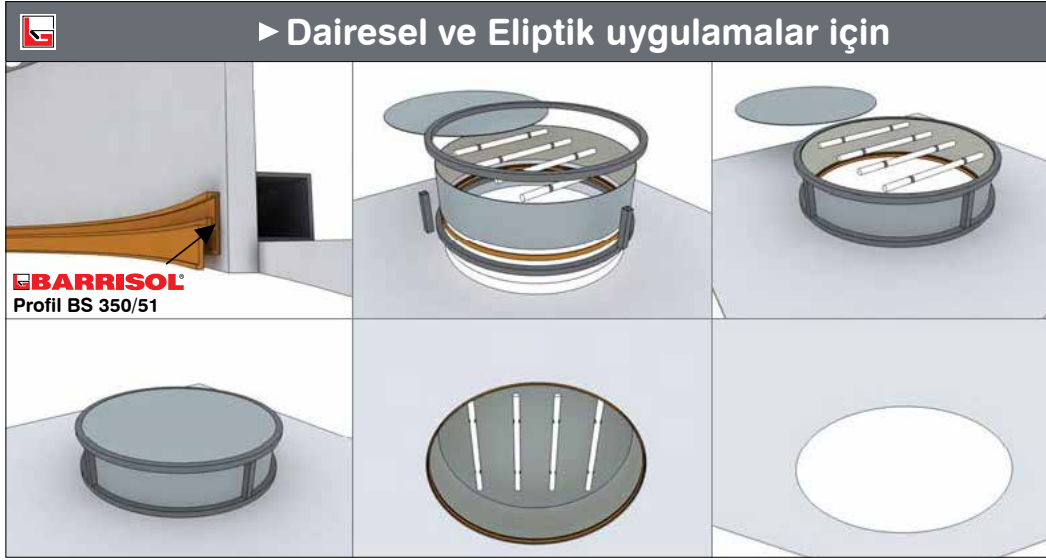

## SIK KULLANILAN PROFİLLERİMİZ VE BAĞLANTILARI

**BARRISOL®****Işık geçirgen doku alt yapı imalat metodu**

PVC Gergi Tavan

50 <sup>1967 - 2017</sup> Yıl