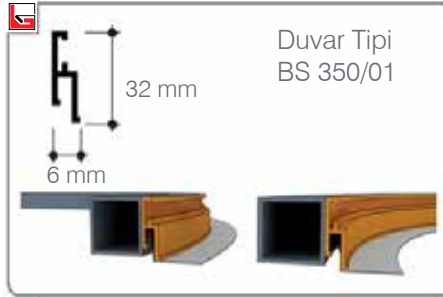

## SIK KULLANILAN PROFİLLERİMİZ VE BAĞLANTILARI

**BARRISOL®****Işık geçirgen doku alt yapı imalat metodu**

PVC Gergi Tavan

50 <sup>1967 - 2017</sup> Yıl