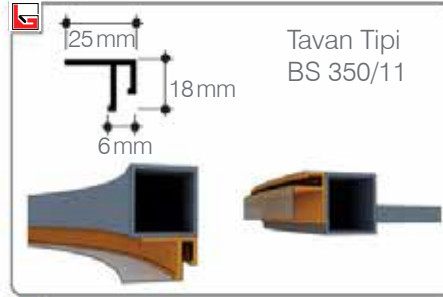

## SIK KULLANILAN PROFİLLERİMİZ VE BAĞLANTILARI

**BARRISOL®****Işık geçirgen doku alt yapı imalat metodu**

PVC Gergi Tavan

50 <sup>1967 - 2017</sup> Yıl