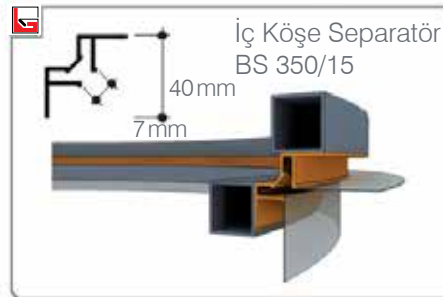

## SIK KULLANILAN PROFİLLERİMİZ VE BAĞLANTILARI

**BARRISOL®****Işık geçirgen doku alt yapı imalat metodu**

PVC Gergi Tavan

50 <sup>1967 - 2017</sup> Yıl