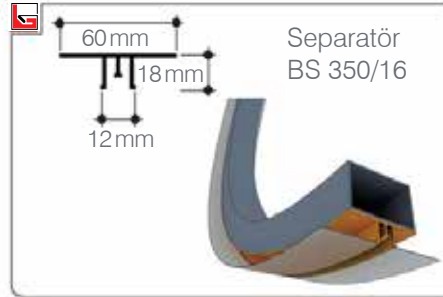

## SIK KULLANILAN PROFİLLERİMİZ VE BAĞLANTILARI

**BARRISOL®****Işık geçirgen doku alt yapı imalat metodu**

PVC Gergi Tavan

50 <sup>1967 - 2017</sup> Yıl